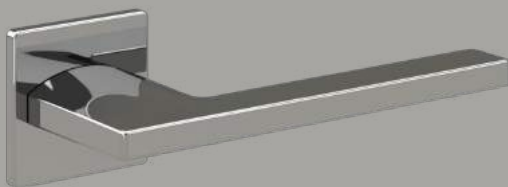

КНИЖКА*

РОТО**

**Системы Книжка, Сотраск 90 и Сотраск 180
изготавливаются только в 43 модели: 600-900*

*** Система Рото изготавливается только
в 43 модели: 600-900*

WING Ручка

— Рекомендуемая ручка Wing фронтально кажется тонкой и легкой, но при этом имеет массивный и прочный корпус. Благодаря ее изящным линиям, данная ручка является современным и изысканным дизайн-объектом.