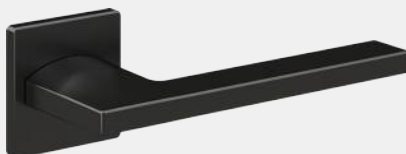

Венге

Ручки

Wing
Хром глянцевый

Wing
Алюминий матовый

Wing
Латунь матовая

Wing
Черный матовый

Альтернативные модели:

Ручки для дверей с рейками.

Короба

Моноблок
усеченный

Aqua Invisible
на себя

Моноблок
ЭКТ

Короб 5G

Invisible
на себя

Короба

Моноблок
от себя