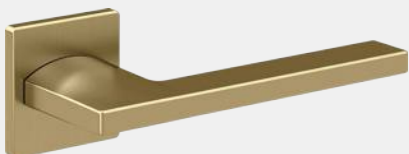

Венге

Ручки

Wing
Хром глянцевый

Wing
Алюминий матовый

Wing
Латунь матовая

Wing
Черный матовый

Альтернативные модели:

Ручки для дверей с рейками.

Короба

Моноблок
усеченный

Aqua Invisible
на себя

Моноблок
ЭКТ

Короб 5G

Invisible
на себя

Короба

Моноблок
от себя