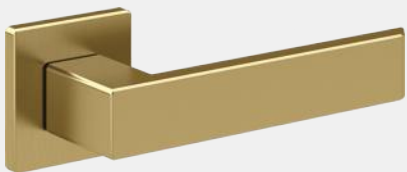

Best
Латунь матовая